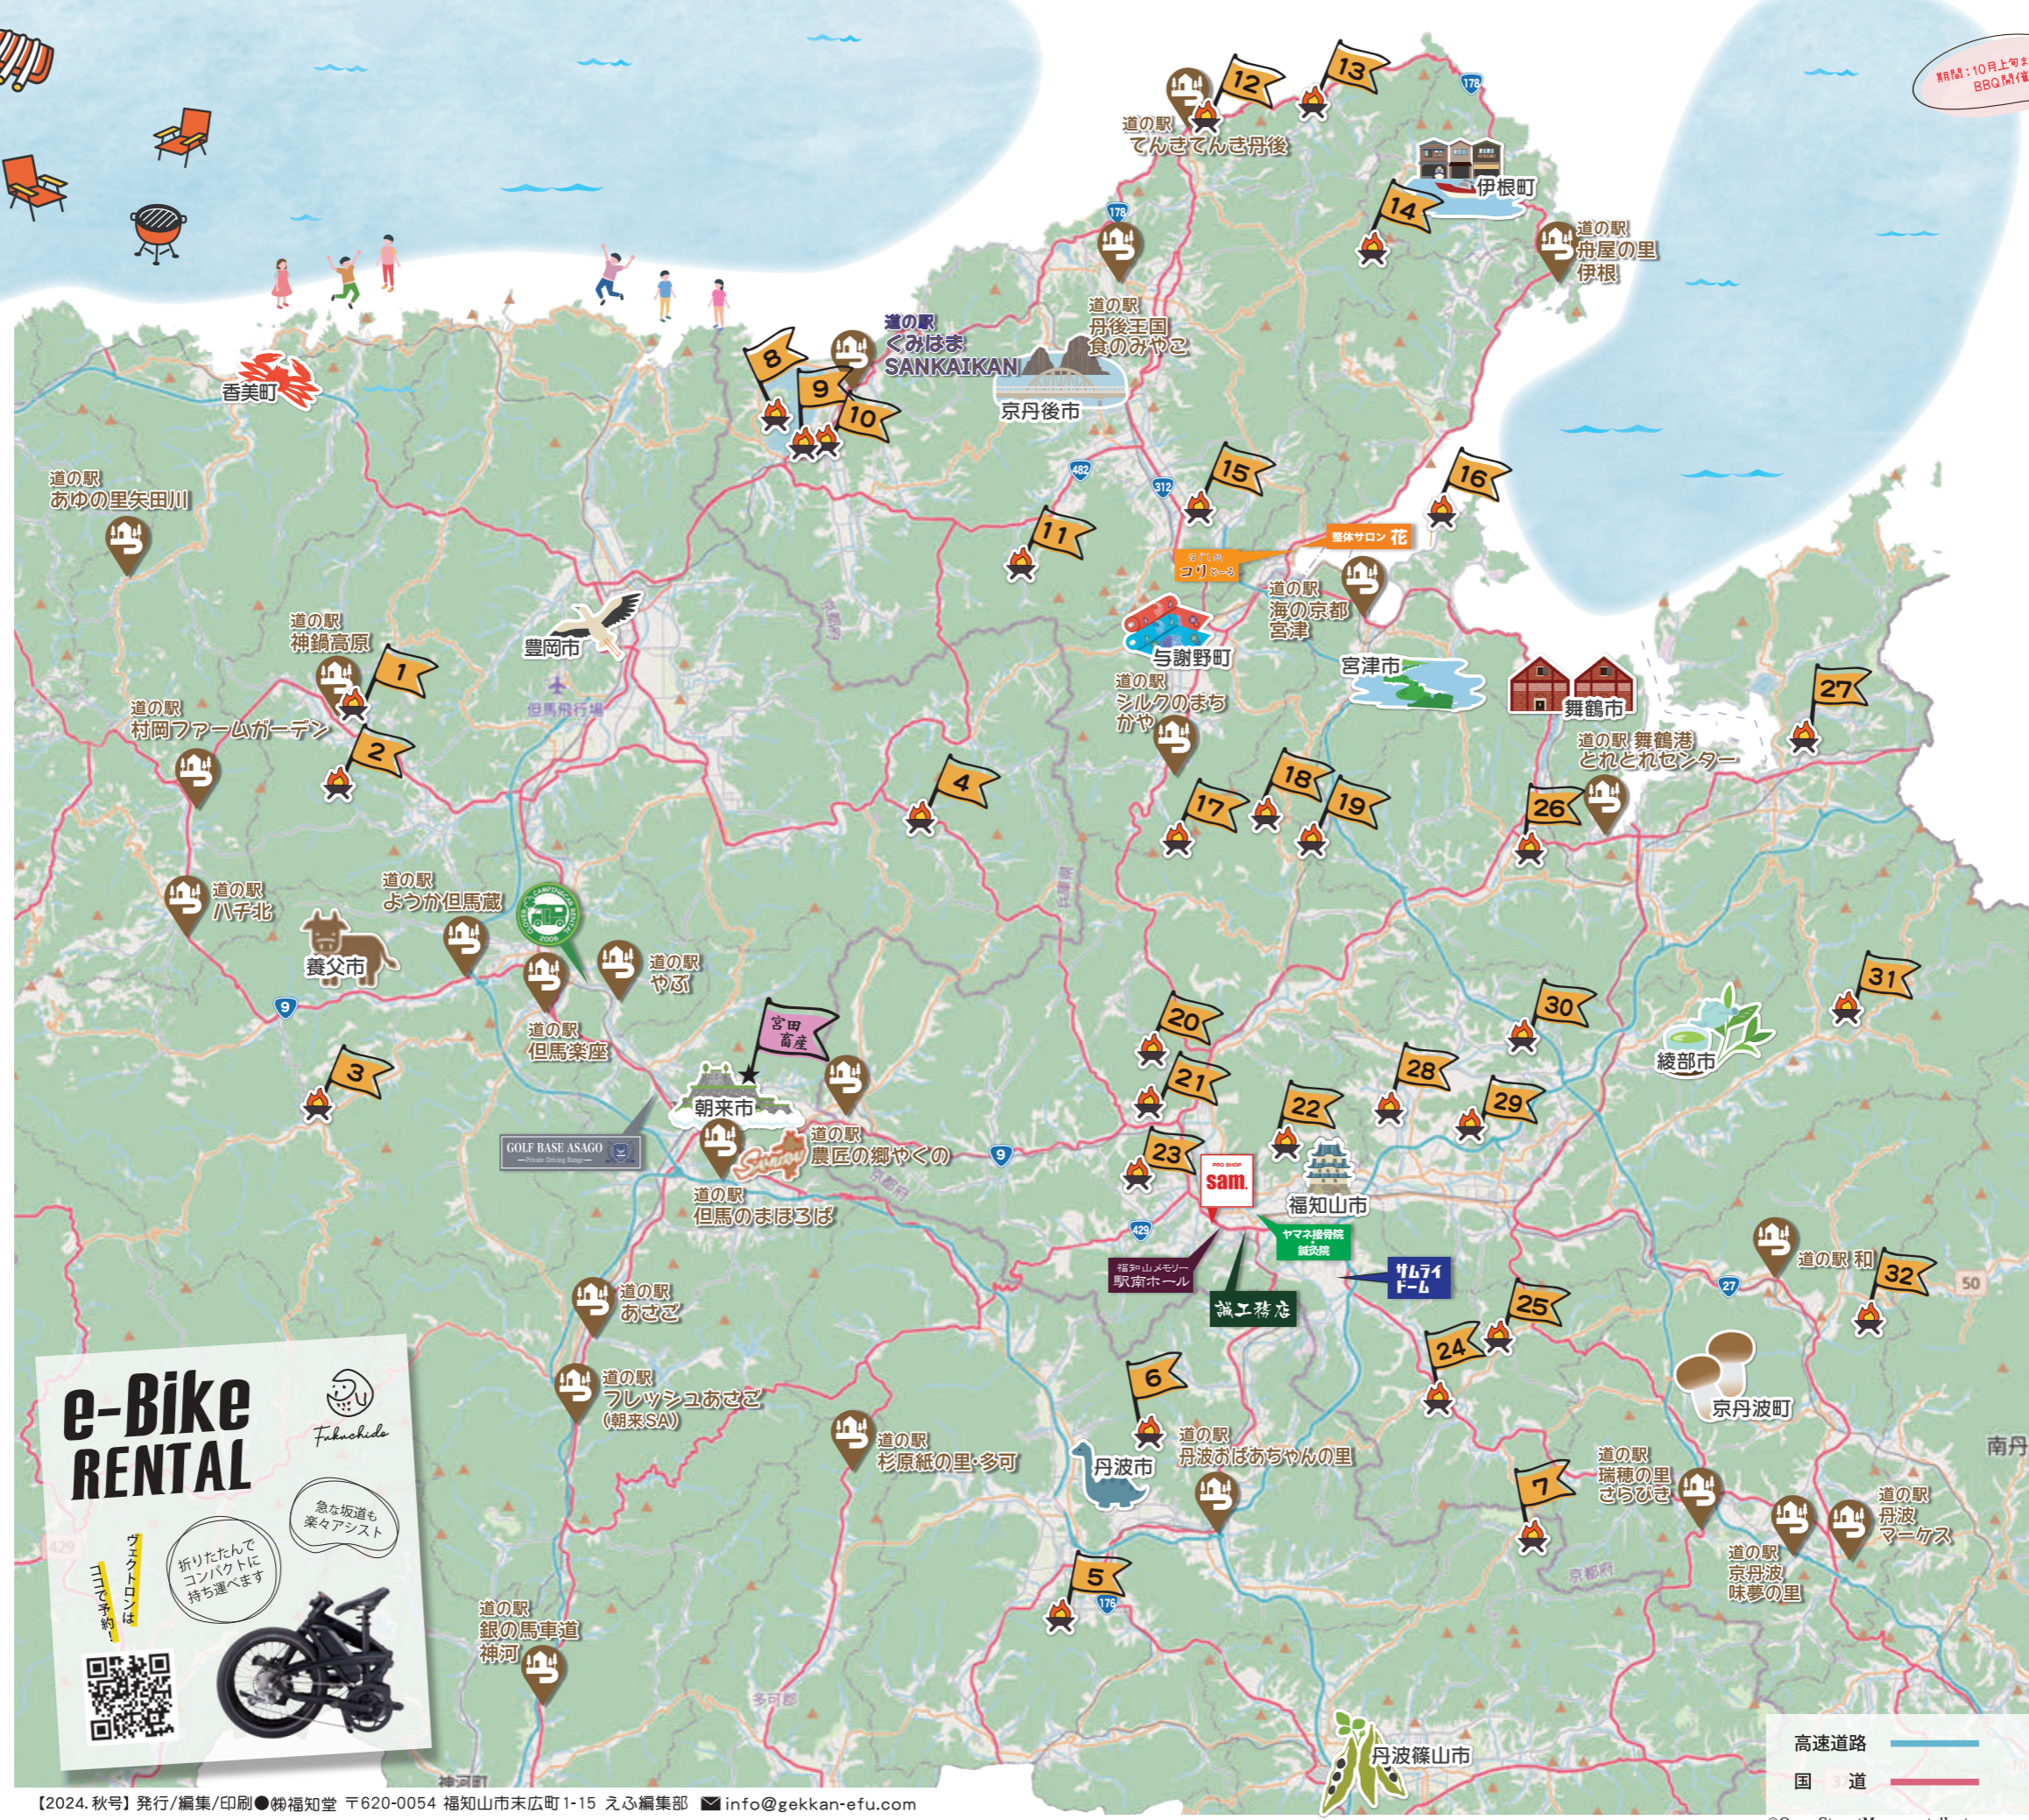

- 1 神鍋高原キャンプ場**
豊岡市日高町栗栖野 59-2
- 2 湯の原温泉オートキャンプ場**
豊岡市日高町羽尻 1510
- 3 あゆ公園**
養父市大屋町加保 582
- 4 シルク温泉バーベキュー場**
豊岡市但東町 165
- 5 丹波悠遊の森**
丹波市柏原町大新屋 1153-2
- 6 キャンプリゾート 森のひととき**
丹波市市島町与戸長尾 52-1
- 7 丹波篠山キャンプ場 やまもりサーキット**
丹波篠山市遠方 41-1
- 8 バーベキューガーデン無人島**
京丹後市久美浜町久美浜湾
- 9 かつと山公園キャンプ場**
京丹後市久美浜町向磯 6
- 10 タカツランランド久美浜 オートキャンプ場**
京丹後市久美浜町神崎 1150
- 11 天女の里**
京丹後市峰山町鱒留 1642
- 12 てんきてんき村 オートキャンプ場**
京丹後市丹後町竹野 313-1
- 13 高嶋海水浴場 & オートキャンプ場**
京丹後市丹後町上野
- 14 京丹後森林公園スイス村**
京丹後市弥栄町野中 2562

- 15 セントラレ・ホテル京丹後**
京丹後市大宮町三坂 105-15
- 16 アクアヴィレッジ京都天橋立**
宮津市田井 277-1
- 17 カロ双山公園オートキャンプ場**
与謝郡与謝野町与謝
- 18 大江山グリーンロッジ**
福知山市大江町佛性寺
- 19 ゲストハウスサライ**
福知山市大江町毛原 386
- 20 京都大呂ガーデンテラス**
福知山市大呂 298-5
- 21 伊東庵**
福知山市下大内
- 22 三段せ公園 青空広場**
福知山市字猪崎 377 番地の 1
- 23 長安寺公園**
福知山市奥野部
- 24 新橋サングレ公園**
福知山市三和町芦洲
- 25 川合ヴィレッジキャンプ**
福知山市三和町下川合 153
- 26 YaMA**
舞鶴市上福井 1634-1
- 27 青葉山ろく公園**
舞鶴市字岡安無番地
- 28 ライジングフィールド山家**
綾部市東山町坪谷 14-1
- 29 綾部ふれあい牧場**
綾部市位田町松前 81
- 30 今しほりキャンプ場**
綾部市篠田町小西 5
- 31 あやべ温泉キャンプ場**
綾部市陸寄町在ノ向 10
- 32 農業体験公園 アグリパークわち**
船井郡京丹波町長瀬

営業時間/10:00~19:00 (最終受付18:00) 休日/木曜・第3日・第3月曜 ☎629-2262 与謝郡与謝野町字岩滝187-3

身体の歪みを整えませんか?

整体サロン花

女性のお客様も安心

完全予約制 ☎0772-46-4903 女性整体師が施術致します ☎090-1448-8232

〒629-2262 京都府与謝郡与謝野町字岩滝187-3 電話受付/10:00~18:00 休日/木曜・日曜・祝日・第3月曜

もっと自由な旅を!

えぶご持参品 備品レンタル 無料!!

最高峰のキャンピングカーがレンタルできる

クローバーキャンピングカーレンタル 兵庫但馬店
山本運輸株式会社 ライフスタイル事業部 運営 サテライトショップ

〒667-0112 兵庫県養父市養父市場1041-2 兵庫但馬店
☎0568-41-2800 (本部電話対応) ☎080-4825-1752

LINE友だち追加
Instagramフォロー
YouTubeチャンネル登録
フェイスブック「いいね!」